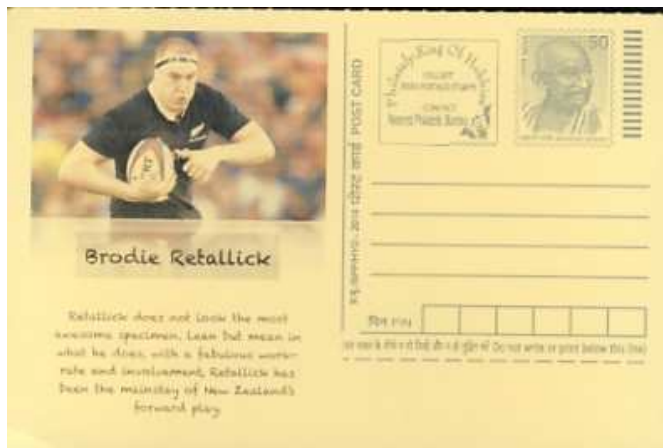

Des PAP de partout :

O.S.G.L. RUGBY
Siège et Terrain
Stade de Beauregard - 169 avenue de Gadagne
69230 SAINT GENIS LAVAL
Tél. 04 78 56 25 26 - Fax 04 78 56 09 56
FRANCE

LA POSTE 39376A
FRANCE 04-11-14

Divers PAP Privés

LA POSTE 18048A
FRANCE 13-10-14

C.S.A RUGBY