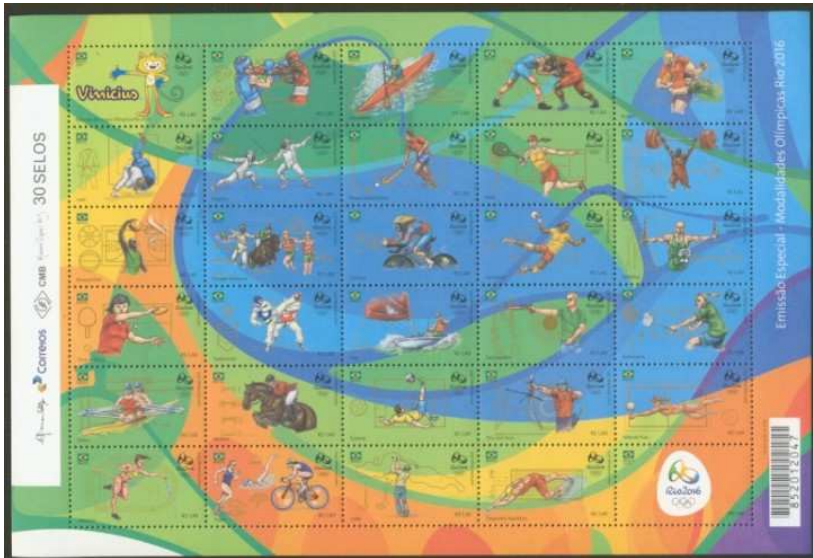

France

Timbre personnalisé

Un timbre de 2007 ou 2008

Brésil et Saint Thomas et Príncipe

Jo RIO 2016

Japon : feuillets personnalisés à paraître en mars