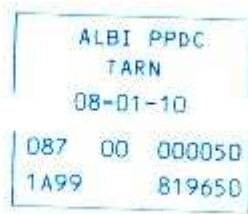

乒乓球 Table Tennis

轮椅网球 Wheelchair Tennis

硬地滚球 Boccia

Empreintes de machines à affranchir : Merci à Jacques Delmas

Sporting Club Albigeois
Maison des Sports
283 avenue du Colonel Teyssier
91000 ALBI
Machine N° HK 048252