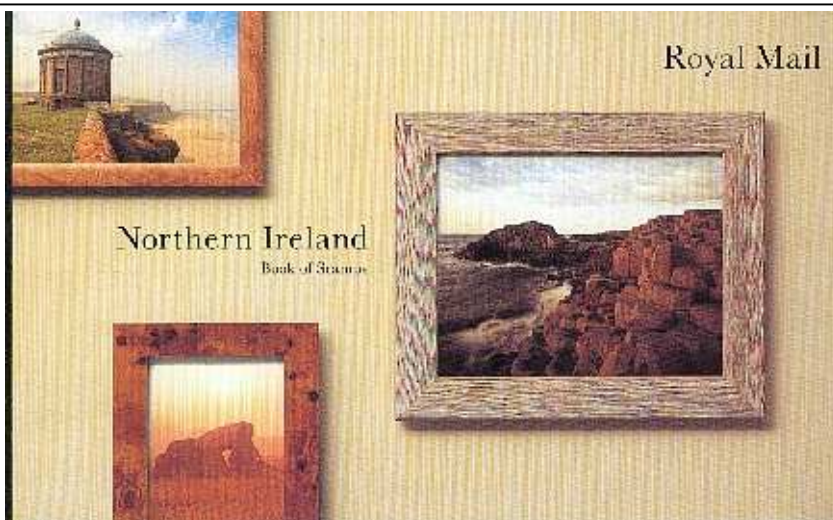

## CARNET

Grande Bretagne

Carnet N° C 1772  
de 1994  
sur l'Irlande du Nord

Merci à Salvatore Borrata

	<b>Les Timbrés du Rugby</b>
	Adresse : D. Didier 104 bis rue du Général Leclerc 93110 ROSNY SOUS BOIS
	Abonnement : 40FF ou 6€ pour 1 an Règlement à l'Ordre de D Didier
	Pas de Copyright, la reproduction est libre